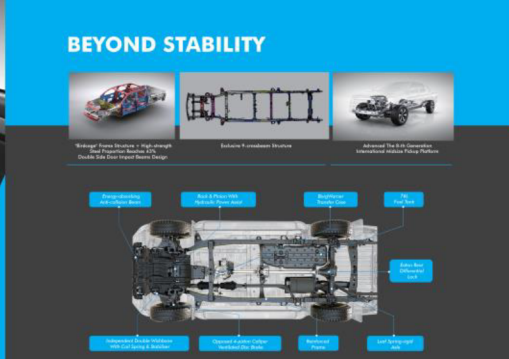

ИНТЕРЬЕР

Полностью черный интерьер	✓
Интерьер с кожаной отделкой	✓
Передняя лампа для чтения	✓
Задний фонарь для чтения	✓
Электростеклоподъемники	✓
Отсек для хранения солнцезащитных очков	✓
Солнцезащитные козырьки водителя и переднего пассажира	✓
Солнцезащитный козырек с подсвечиваемым зеркалом	✓
Рулевое колесо с кожаной отделкой	✓
Многофункциональные органы управления на рулевом колесе	✓
Круиз-контроль	✓
Регулировка рулевого колеса вверх и вниз	✓
7-дюймовая цветная приборная панель	✓
Переключатель яркости приборной панели	✓
Мультифункциональный руль	✓
Круиз-контроль	✓
Автоматическое опускание окна водителя	✓
Автоматическое поднятие/опускание + антизажим для всех окон	✓
Автоматическое затемнение зеркала заднего вида	✓
Стеклоочистители с датчиком дождя	✓
Климат-контроль	✓
Задние вентиляционные отверстия	✓
Теплоизоляционная накладка капота	✓
Регулировка сиденья водителя с электроприводом	✓
Передний подлокотник	✓
Задний подлокотник с подстаканниками	✓
Возможность подключения Bluetooth	✓
Развлекательная система с 10,4-дюймовым сенсорным экраном	✓
Возможность подключения смартфонов Apple CarPlay/Android Auto	✓
Передний USB-порт (2)	✓
Задний USB-порт	✓
Гнездо питания 12 В	✓
Динамики (6)	✓
Беспроводная зарядка	✓