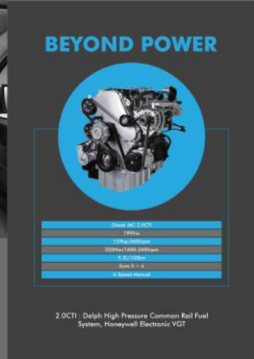

ИНТЕРЬЕР

Полностью черный интерьер	✓
Интерьер с кожаной отделкой	✓
Передняя лампа для чтения	✓
Задний фонарь для чтения	✓
Электростеклоподъемники	✓
Отсек для хранения солнцезащитных очков	✓
Солнцезащитные козырьки водителя и переднего пассажира	✓
Солнцезащитный козырек с подсвечиваемым зеркалом	✓
Рулевое колесо с кожаной отделкой	✓
Многофункциональные органы управления на рулевом колесе	✓
Круиз-контроль	✓
Регулировка рулевого колеса вверх и вниз	✓
7-дюймовая цветная приборная панель	✓
Переключатель яркости приборной панели	✓
Мультифункциональный руль	✓
Круиз-контроль	✓
Автоматическое опускание окна водителя	✓
Автоматическое поднятие/опускание + антизажим для всех окон	✓
Автоматическое затемнение зеркала заднего вида	✓
Стеклоочистители с датчиком дождя	✓
Климат-контроль	✓
Задние вентиляционные отверстия	✓
Теплоизоляционная накладка капота	✓
Регулировка сиденья водителя с электроприводом	✓
Передний подлокотник	✓
Задний подлокотник с подстаканниками	✓
Возможность подключения Bluetooth	✓
Развлекательная система с 10,4-дюймовым сенсорным экраном	✓
Возможность подключения смартфонов Apple CarPlay/Android Auto	✓
Передний USB-порт (2)	✓
Задний USB-порт	✓
Гнездо питания 12 В	✓
Динамики (6)	✓
Беспроводная зарядка	✓